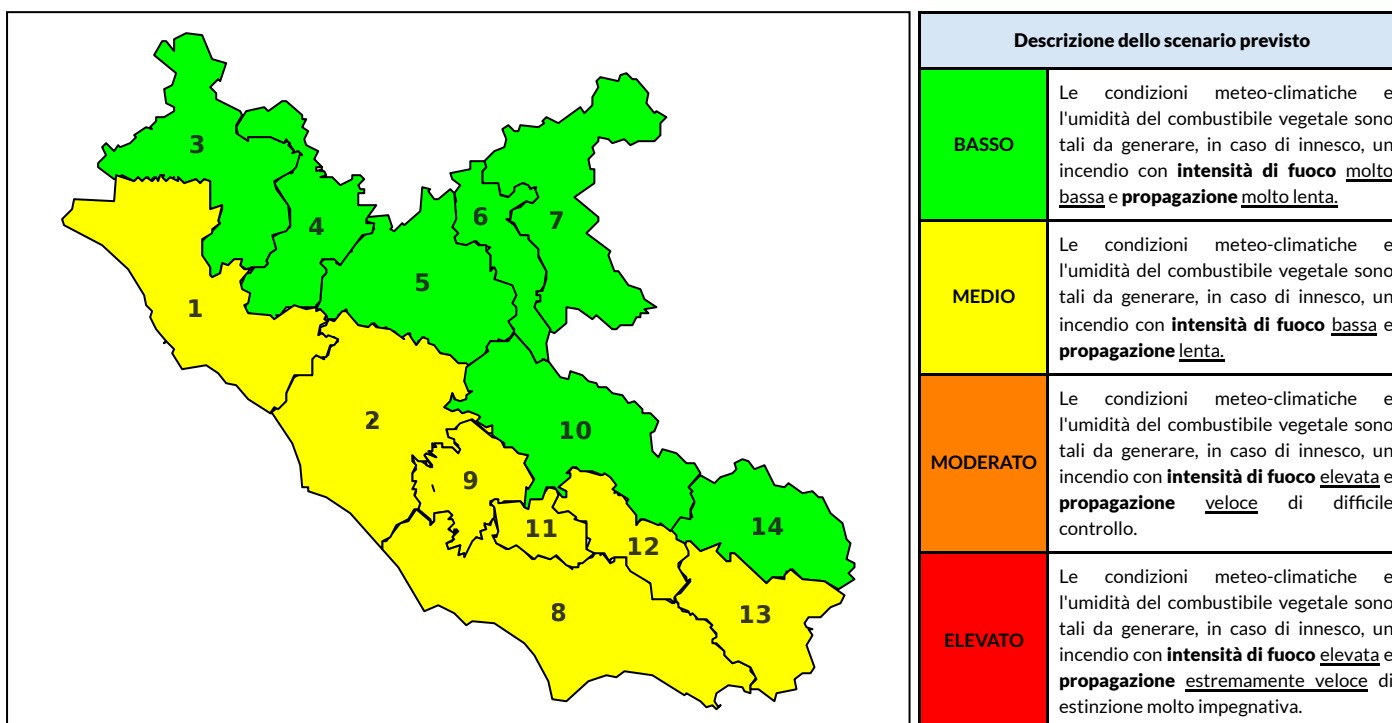

### Previsioni per oggi 2-8-2025

Livello di pericolosità da incendio boschivo per Zona di Allerta AIB

Bollettino emesso nel periodo della campagna AIB Lazio sulla base del modello previsionale RISICOLazio, sviluppato in collaborazione con Fondazione CIMA, che fornisce un supporto per la valutazione della Pericolosità da incendio boschivo aggregata sulle Zone di Allerta AIB, approvate come parte integrante del Piano AIB Lazio 2020-2022 con DGR n° 270 del 15/05/2020. Il dettaglio della distribuzione dei Comuni nelle Zone AIB è consultabile al link [https://protezionecivile.regione.lazio.it/zone\\_allerta\\_aib\\_comuni/](https://protezionecivile.regione.lazio.it/zone_allerta_aib_comuni/). Le Norme Comportamentali per la popolazione sono consultabili al link [https://protezionecivile.regione.lazio.it/norme\\_comportamentali\\_aib/](https://protezionecivile.regione.lazio.it/norme_comportamentali_aib/).

Zona AIB	1	2	3	4	5	6	7	8	9	10	11	12	13	14
Livello Pericolosità	MODERATO	MODERATO	MEDIO	MEDIO	MEDIO	BASSO	BASSO	MODERATO	MEDIO	BASSO	MEDIO	MEDIO	MEDIO	BASSO

NOTE

## BOLLETTINO DI PERICOLOSITA' DA INCENDI BOSCHIVI

Zona AIB	1	2	3	4	5	6	7	8	9	10	11	12	13	14
Livello Pericolosità	MEDIO	MEDIO	BASSO	BASSO	BASSO	BASSO	BASSO	MEDIO	MEDIO	BASSO	MEDIO	MEDIO	MEDIO	BASSO