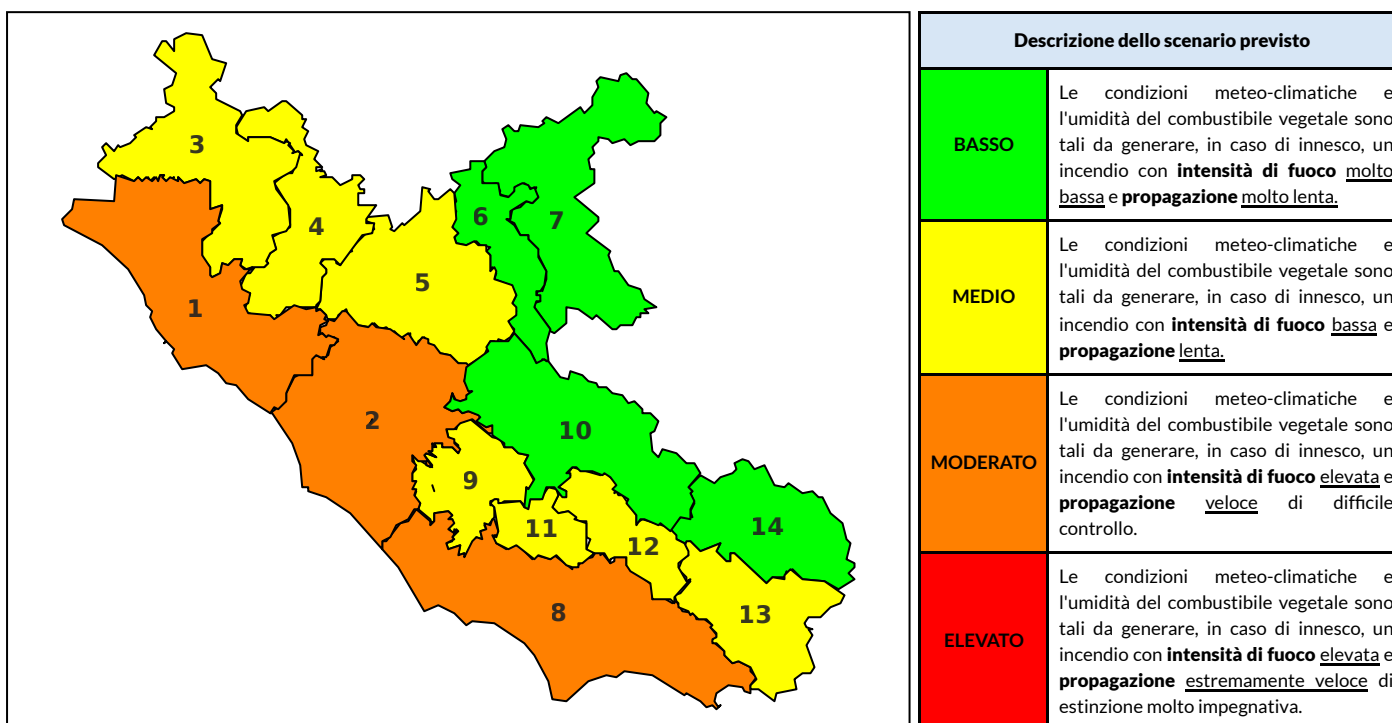

## BOLLETTINO DI PERICOLOSITA' DA INCENDI BOSCHIVI

### Previsioni per oggi 2-8-2025

Livello di pericolosità da incendio boschivo per Zona di Allerta AIB

Bollettino emesso nel periodo della campagna AIB Lazio sulla base del modello previsionale RISICOLazio, sviluppato in collaborazione con Fondazione CIMA, che fornisce un supporto per la valutazione della Pericolosità da incendio boschivo aggregata sulle Zone di Allerta AIB, approvate come parte integrante del Piano AIB Lazio 2020-2022 con DGR n° 270 del 15/05/2020. Il dettaglio della distribuzione dei Comuni nelle Zone AIB è consultabile al link [https://protezionecivile.regione.lazio.it/zone\\_allerta\\_aib\\_comuni/](https://protezionecivile.regione.lazio.it/zone_allerta_aib_comuni/). Le Norme Comportamentali per la popolazione sono consultabili al link [https://protezionecivile.regione.lazio.it/norme\\_comportamentali\\_aib/](https://protezionecivile.regione.lazio.it/norme_comportamentali_aib/).

Zona AIB	1	2	3	4	5	6	7	8	9	10	11	12	13	14
Livello Pericolosità	MODERATO	MODERATO	MEDIO	MEDIO	MEDIO	BASSO	BASSO	MODERATO	MEDIO	BASSO	MEDIO	MEDIO	MEDIO	BASSO

NOTE

Zona AIB	1	2	3	4	5	6	7	8	9	10	11	12	13	14
Livello Pericolosità	MODERATO	MODERATO	MEDIO	MEDIO	MEDIO	BASSO	BASSO	MEDIO	MEDIO	MEDIO	MEDIO	MEDIO	MEDIO	MEDIO